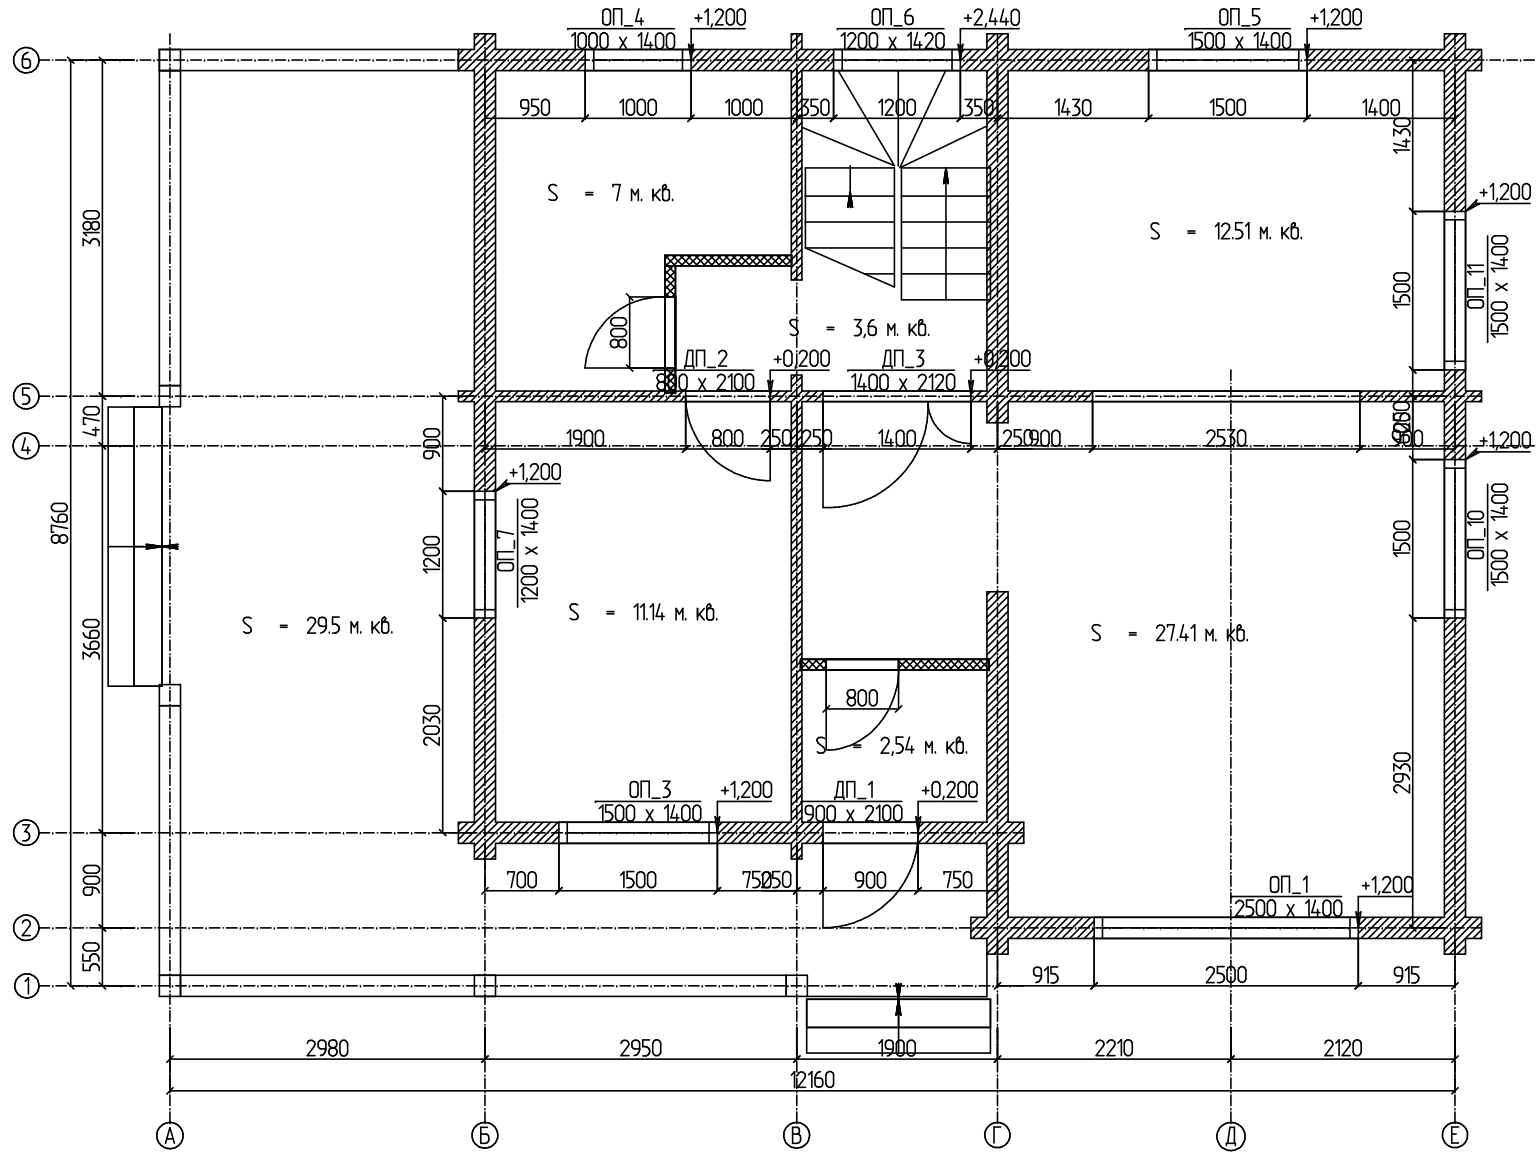

План на отм. +0,150

Всего по комнатам:
S = 64.94 м. кв.

S = 108.8 м. кв.

План на отм. +3,307

Всего по комнатам:
S = 64.67 м. кв.

S = 74.91 м. кв.